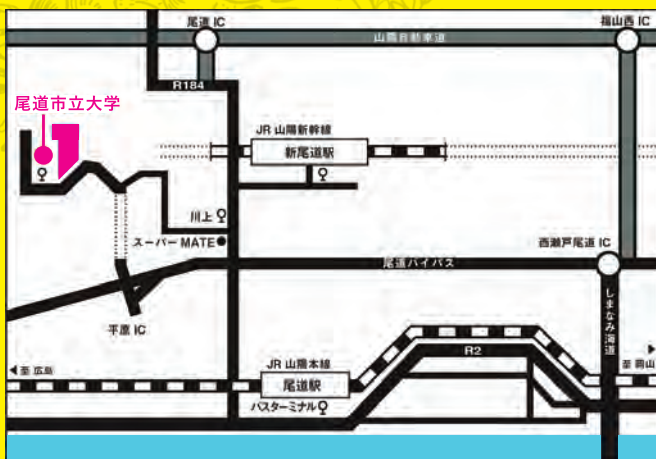

おのだい爆笑! LIVE 2016 出演ゲスト

ロバート

※出演者の事情等により、やむを得ず中止になる場合がございます。予めご了承ください

OTHER INFOMATION

E棟	10:00 ~ 17:00
1F 華道部【いけばな展示】	
2F 速水流茶道部【お茶席】 写真部【部活動展示】	
書道同好会【部活動展示】 アンカー部【部活動展示】	
3F 日本画3年【作品展示】 よせなベクラブ【美術1年有志 作品展示】	
学生会館 2F	10:00 ~ 17:00
裏千家茶道部【お茶席】 煎茶部【お茶席】	
C棟 3F	15:30 ~ 17:30
演劇部【公演】	
模擬店	10:00 ~ 17:00
サッカー部【焼きそば】/ソフトテニス部【うどん】	
陸上競技部【たこ焼き】/執行委員会【肉まん、ジュース】	
バスケットボール部【アイスクリーム】/サイクリング部【カレー】	
セバタクロール部【はしまき】/ダンス部【フライドポテト】	
軽音楽部【唐揚げ】/吹奏楽部【豚汁】/柔道部【塩焼きそば】	
ソフトボール部【たい焼き】/軟式野球部【冷やしパン】	
バレーボール部【フランクフルト】/ハンドボール部【牛すじ】	
フットサル部【揚げたこ】/ねこ同好会【クッキー】/華道部【パンケーキ】	
シグマソサエティ同好会【わたがし】/バドミントン部【チヂミ】	
留学生グループ【韓国チヂミ、台湾・中華料理】	
陶芸部【ぜんざい、陶器販売】/硬式野球部【タピオカジュース】	
写真部【雑貨販売】/創作同好会【雑貨販売】/美術学科16期【雑貨販売】	
美術史研究会【雑貨販売】/いちごみるく同盟【雑貨販売】	
Tanoshi【雑貨販売】/トイプー【雑貨販売】/15onomichi【雑貨販売】	
/Simomori【雑貨販売】/モ〜モ〜チャ〜チャ〜【雑貨販売】	
Manana【雑貨販売】/mgmg【雑貨販売】/よせなベクラブ【雑貨販売】	
Satisfaction【雑貨販売】/ひかりアート研究会【雑貨販売】	
文芸部【フリーマーケット】	