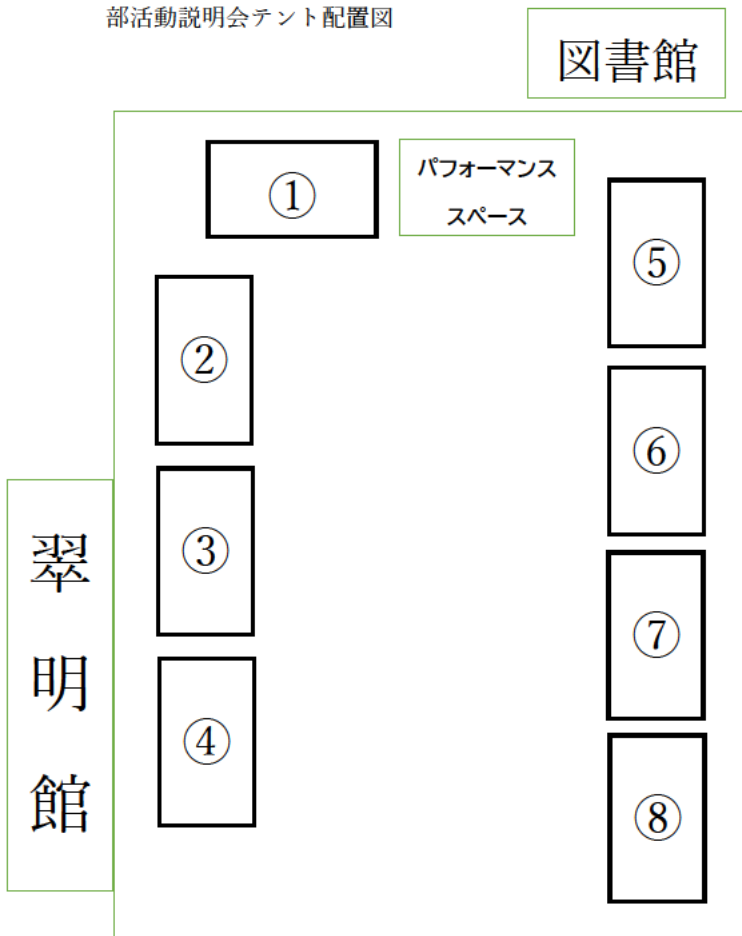

参加団体日程表

		4/21(金)	4/24(月)	4/25(火)	4/26(水)	4/28(金)
テント番号	①	ダンス部	吹奏楽部	演劇部	ラテン部	軽音楽部
	②	アウトドア部	男子フットサル部	男子バレーボール部	柔道部	男子バスケットボール部
	③	硬式野球部	女子フットサル部	女子バレーボール部	軟式野球部	女子バスケットボール部
	④	セバタクロール部	陸上競技部	卓球部	サイクリング部	ボクシング同好会
	⑤	ソフトテニス部	サッカー部	映画研究部	おの100同好会	シグマソサエティ同好会
	⑥	バドミントン部	硬式テニス部	天体観測同好会	ねこ同好会	考えるカラス333
	⑦	陶芸部	推理小説研究部	ひかりアート研究部	学友会執行委員会	漫画研究同好会
	⑧	アカペラ部	文芸部	裏千家茶道部		

部活動説明会会場レイアウト

部活動説明会テント配置図

パフォーマンス発表団体

- 21日(金) …ダンス部
- 24日(月) …吹奏楽部 サッカー部
- 25日(火) …演劇部
- 26日(水) …ラテン部 おの100同好会
- 28日(金) …軽音楽部