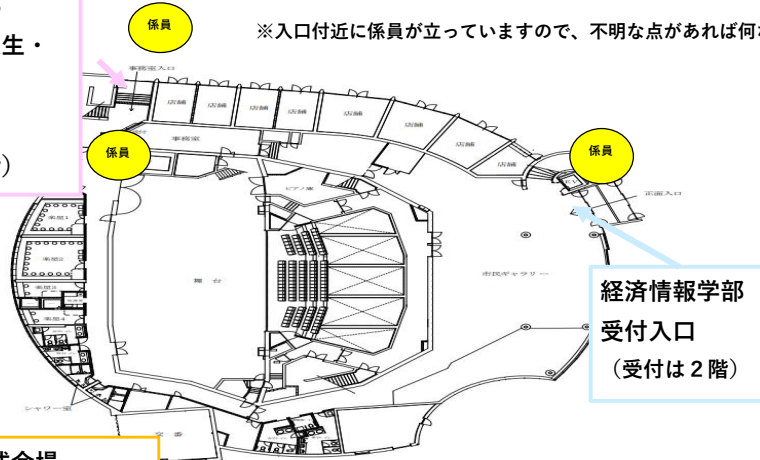

尾道市立大学 入学式 受付場所

ベルポール駐車場

旧Fukuya (広島銀行等)

ミスタードーナツほか

JR尾道駅

芸術文化学部
大学院・編入生・
研究生
受付入口
(受付は2階)

※入口付近に係員が立っていますので、不明な点があれば何なりとお申し付けください。

入学式会場
(しまなみ交流館1階)

バス停

ロータリー

芸術文化学部
大学院・編入生・
研究生
受付場所

経済情報学部
受付入口
(2階からも入場可能)

入学式会場
(しまなみ交流館2階)

経済情報学部
受付場所

2階